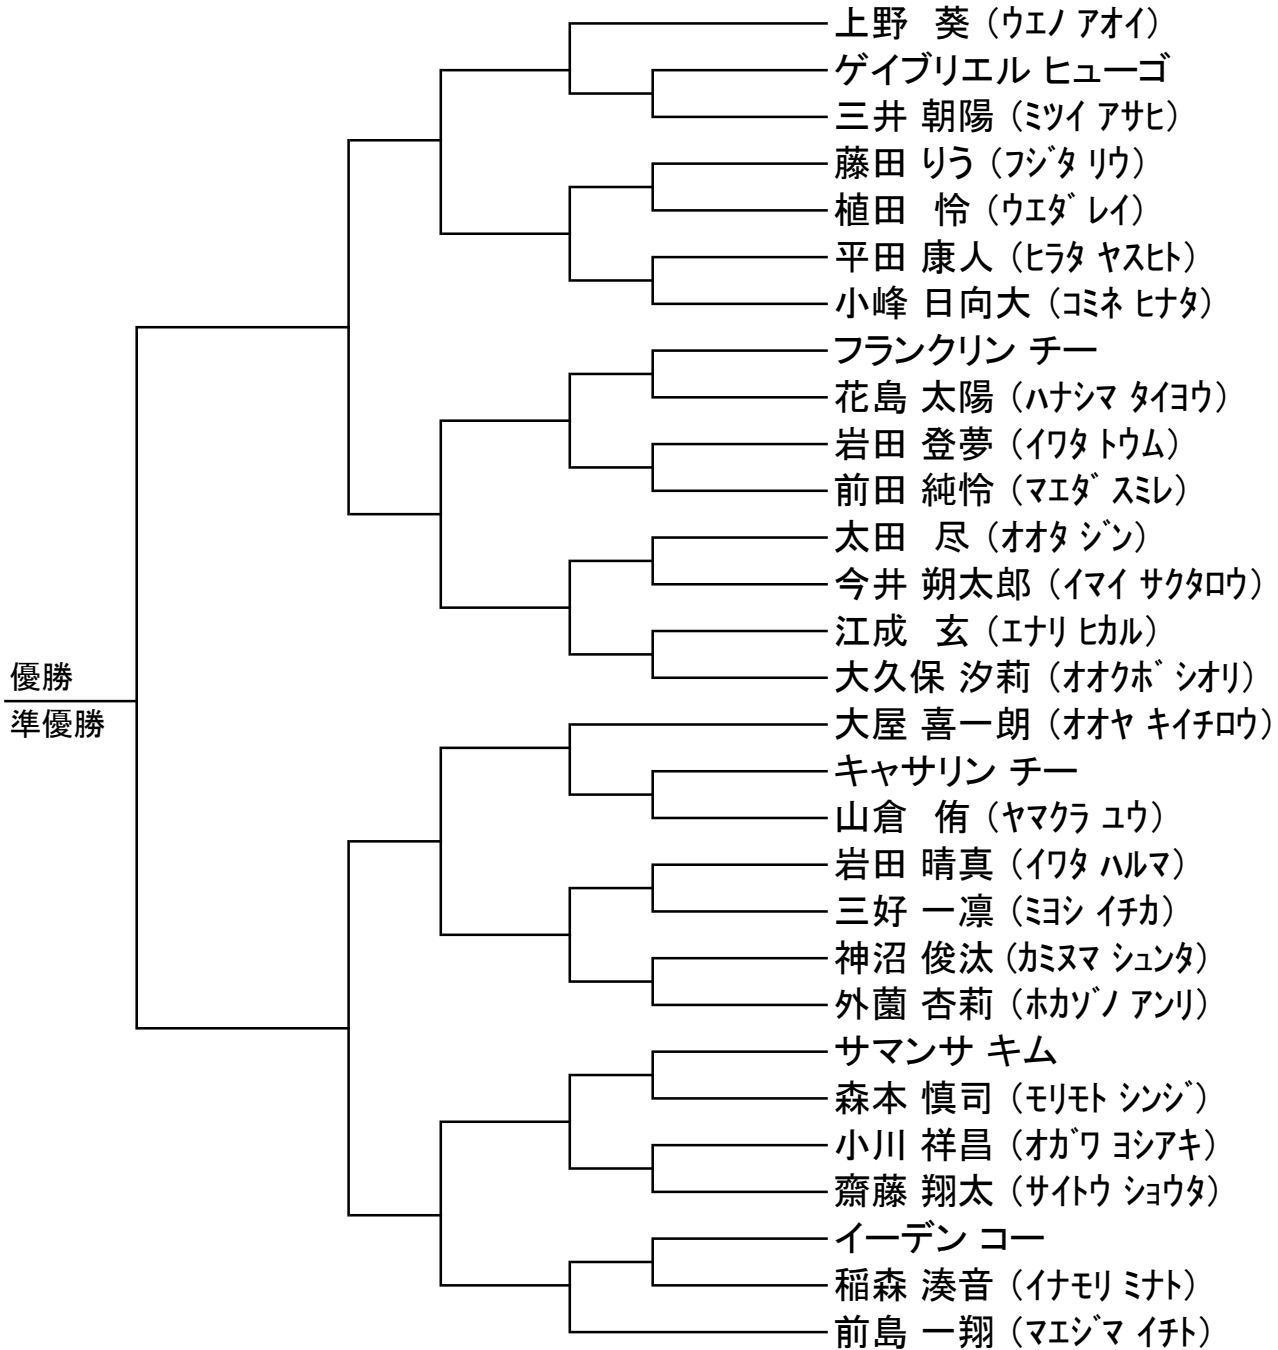

29 型 小学5年生以下 3級以下の部

5 型 小学5年生以下 赤帯の部

6 型 40才以上 赤帯以下の部